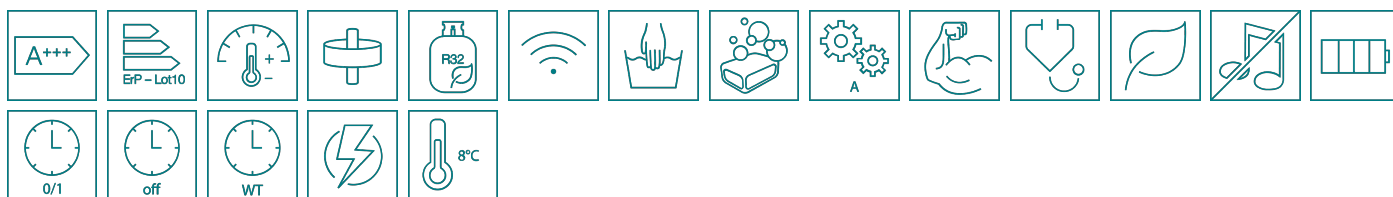

VŠESTRANNÝ UNIVERZÁLNY MODEL

SHORAI EDGE

Prednosti

Dokonalý univerzálny model s funkciou Careflow
Trieda účinnosti A+++ pri chladení a vykurovaní – 3D rozvážanie vzduchu (vel. 18, 22, 24)
Filter Ultra Pure 2.5

Štýlová nástenná jednotka s matným dizajnom bez viditeľných spojov. Maximálna energetická účinnosť v kombinácii so vzduchovým filtrom Ultra-Pure a komfortným diaľkovým ovládaním. Rozvážanie vzduchu 3D a funkcia Careflow zaisťujú prúdenie vzduchu bez prievanu v miestnosti.

Smerové lamely: Flexibilné nastavenie smerových lamiel.

3D-Airflow: 6 rôznych tvarov prúdenia všetkými smermi.